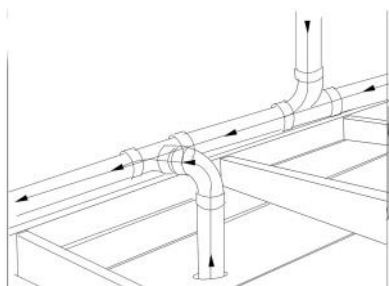

Benämning	Art nr	Beskrivning	Pris exkl moms	Pris inkl moms
		<u>Grenrör & T-rör</u>		
ID-21	65-540	Grenrör mjuk 90°	40 kr	50 kr
ID-22	65-543	T-rör kort 90°	52 kr	65 kr
ID-28	65-542	Y-gren dubbel 45°	40 kr	50 kr
ID-29	65-541	Y-gren enkel 45°	40 kr	50 kr
		<u>Rörböjar</u>		
ID-15	64-555	90° kortböj	32 kr	40 kr
ID-17	64-569	90° mediumböj	28 kr	35 kr
ID-18	64-570	90° mediumböj spigot	28 kr	35 kr
ID-19	64-553	90° långböj	32 kr	40 kr
ID-20	64-554	90° långböj spigot	28 kr	35 kr
ID-24	64-551	45° böj	20 kr	25 kr
ID-25	64-552	45° böj spigot	20 kr	25 kr
ID-26	64-550	30° böj	40 kr	50 kr

Tips! Tänk på att noggrant beakta flödesriktningar vid montering av grenrör. Ett felaktigt monterat grenrör medför försämrad prestanda och kan orsaka stopp.