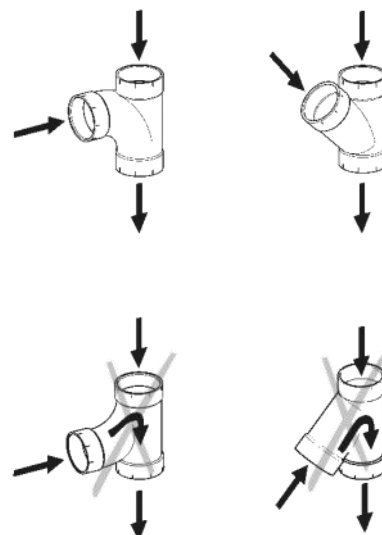

Benämning	Art nr	Beskrivning	Pris exkl moms	Pris inkl moms
		<u>Grenrör & T-rör</u>		
ID-21	65-540	Grenrör mjuk 90°	40 kr	50 kr
ID-22	65-543	T-rör kort 90°	52 kr	65 kr
ID-28	65-542	Y-gren dubbel 45°	40 kr	50 kr
ID-29	65-541	Y-gren enkel 45°	40 kr	50 kr
		<u>Rörböjar</u>		
ID-15	64-555	90° kortböj	32 kr	40 kr
ID-17	64-569	90° mediumböj	28 kr	35 kr
ID-18	64-570	90° mediumböj spigot	28 kr	35 kr
ID-19	64-553	90° långböj	32 kr	40 kr
ID-20	64-554	90° långböj spigot	28 kr	35 kr
ID-24	64-551	45° böj	20 kr	25 kr
ID-25	64-552	45° böj spigot	20 kr	25 kr
ID-26	64-550	30° böj	40 kr	50 kr

Tips! Tänk på att noggrant beakta flödesriktningar vid montering av grenrör. Ett felaktigt monterat grenrör medför försämrad prestanda och kan orsaka stopp.